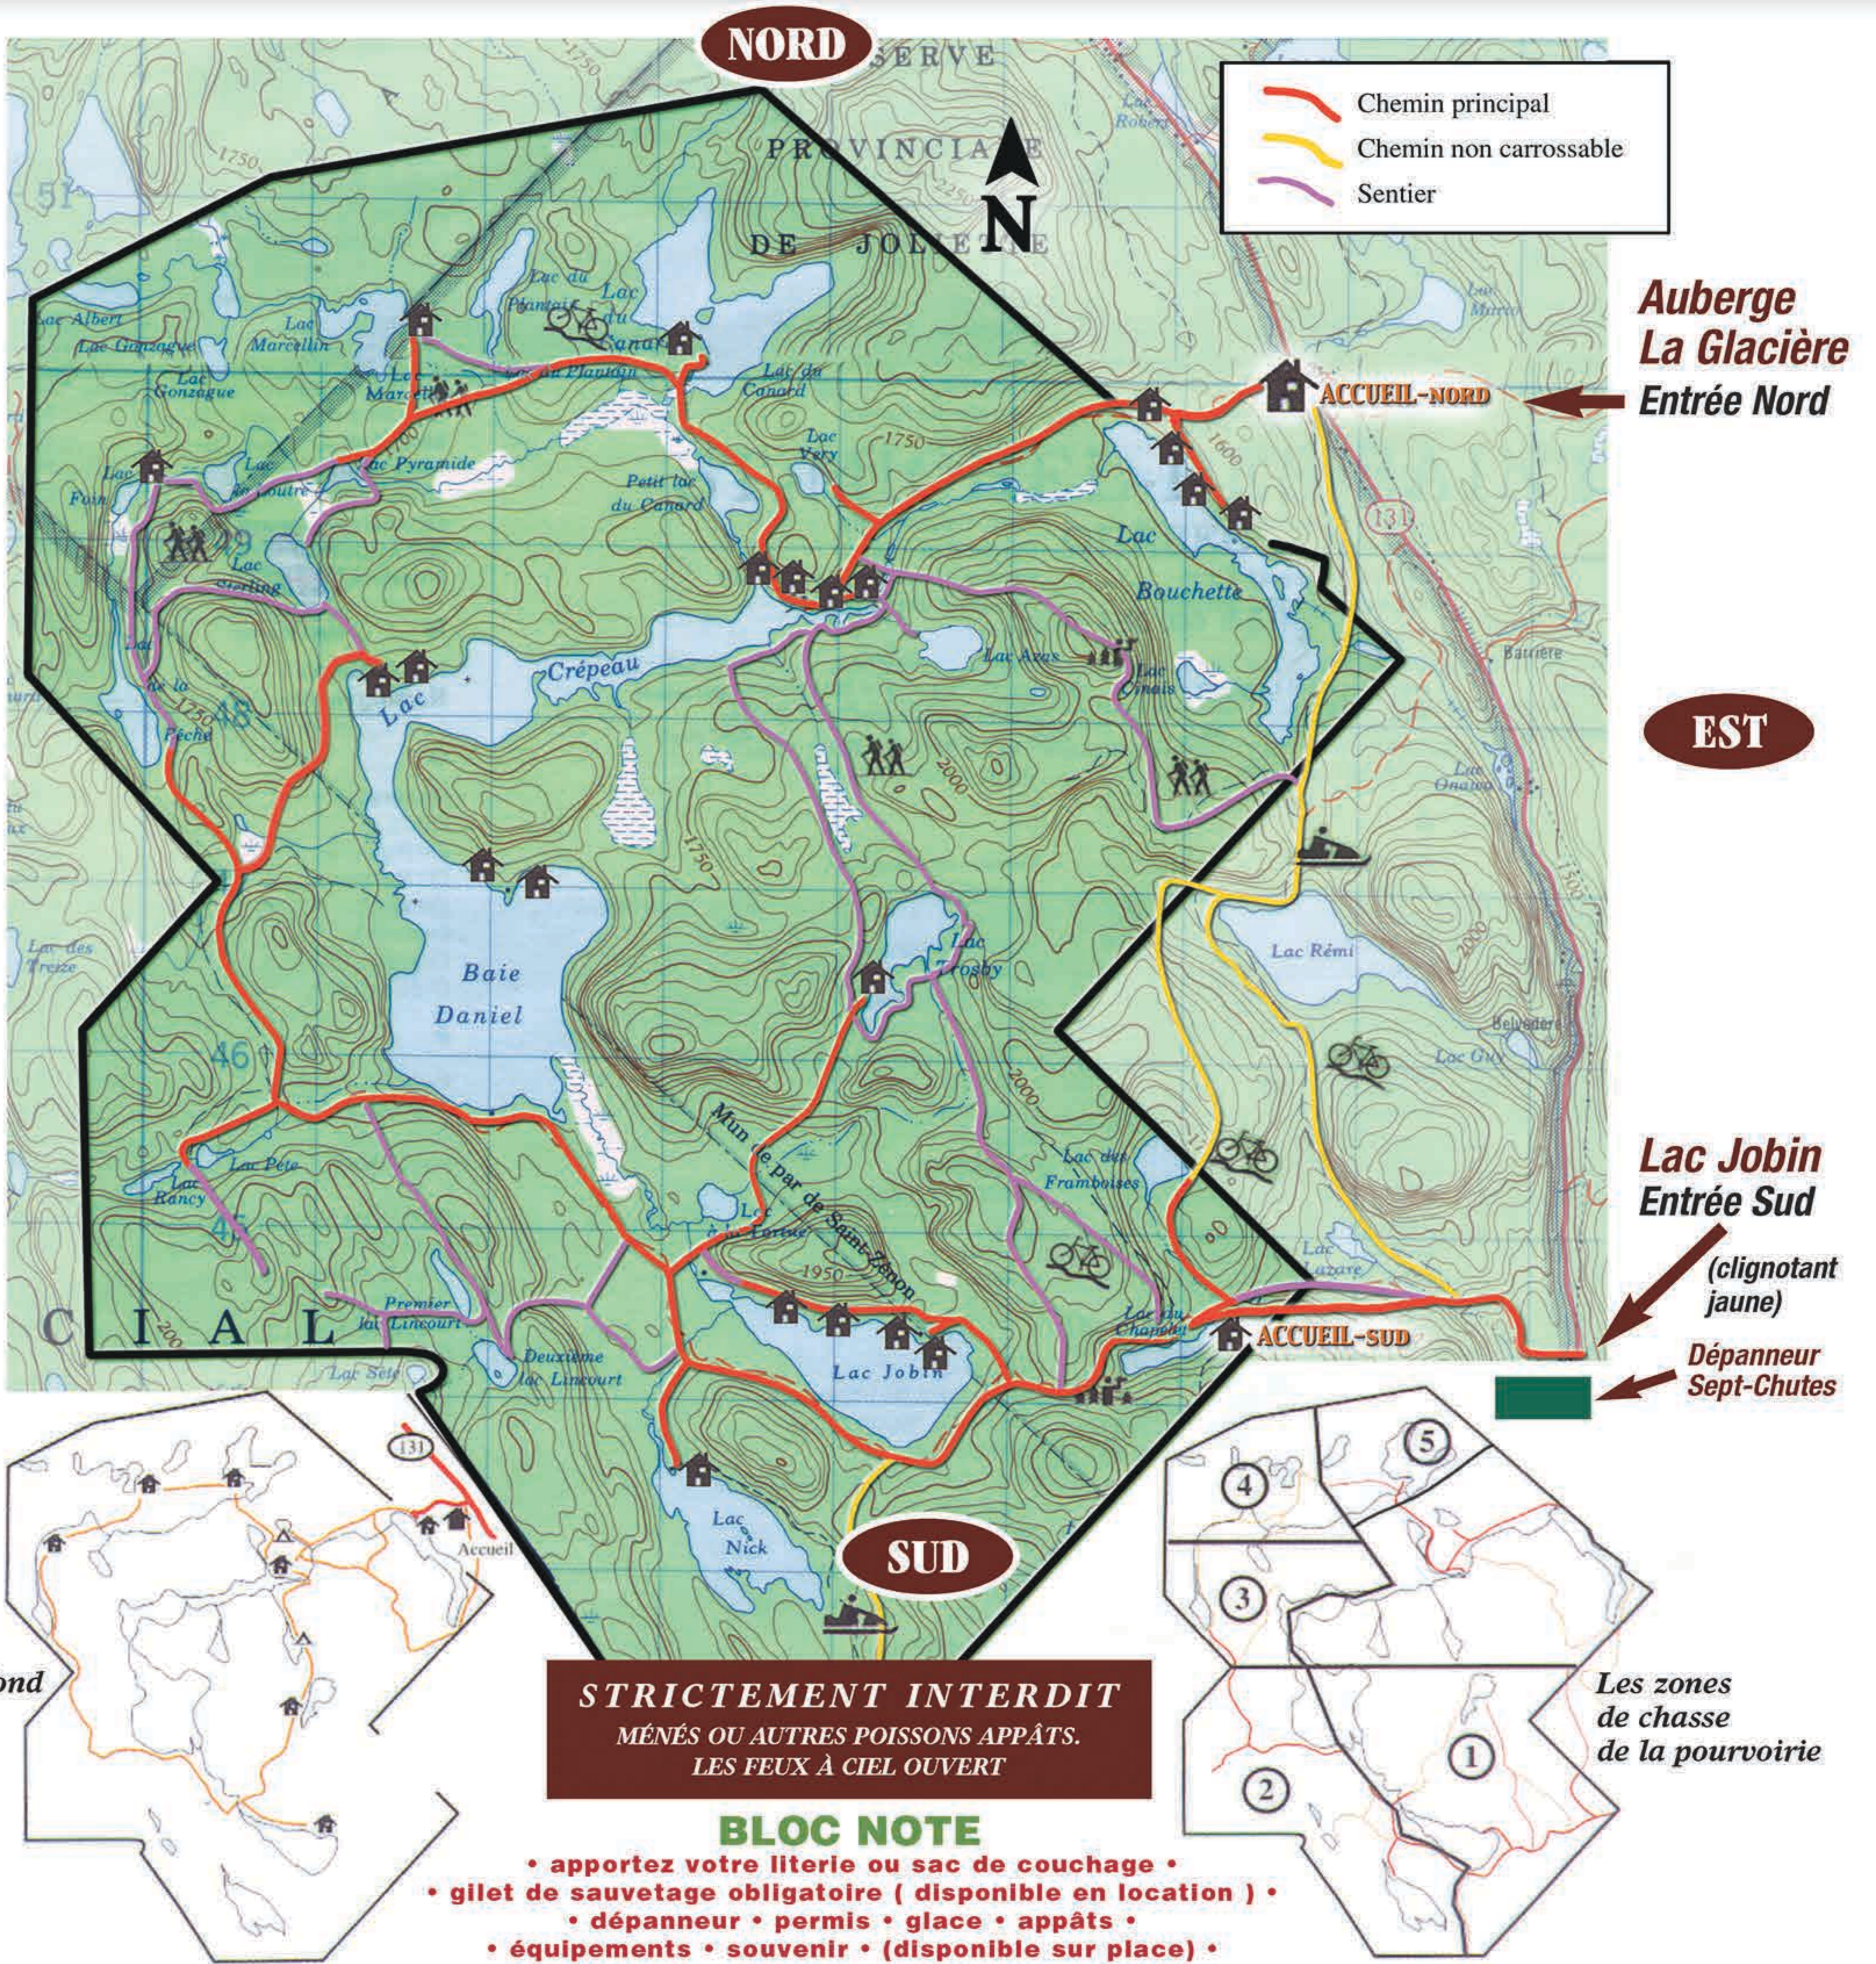

CARTE DU TERRITOIRE

OUEST

EST

SUD

STRICTEMENT INTERDIT
MÉNÉS OU AUTRES POISSONS APPÂTS.
LES FEUX À CIEL OUVERT

BLOC NOTE

- apportez votre literie ou sac de couchage •
- gilet de sauvetage obligatoire (disponible en location) •
- dépanneur • permis • glace • appâts •
- équipements • souvenir • (disponible sur place) •

Le réseau de ski de fond hors-piste

Les zones de chasse de la pourvoirie